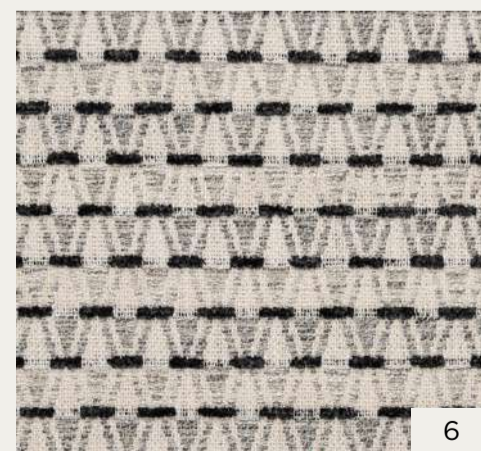

Artigo/Artículo/Item

PO1552 SOUTO

Composição/Composición/Composition	36.4% ACR 26.2% PES 37.4% COT
Largura/Ancho/Width	140 cm
Martindale/Abrasion test	45000
Resistência à luz/Resistencia a la luz/Light resistance	

Instruções de lavagem/Instrucciones de limpieza/Washing instructions	
Características/Characteristics	
Uso recomendável/Usó recomendable/Usage	
Cores disponíveis/Colores disponibles/Available colors	6