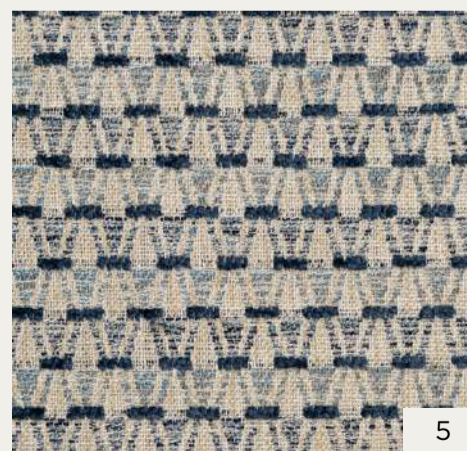

Artigo/Artículo/Item

PO1552 SOUTO

Composição/Composición/Composition	36.4% ACR 26.2% PES 37.4% COT
Largura/Ancho/Width	140 cm
Martindale/Abrasion test	45000
Resistência à luz/Resistencia a la luz/Light resistance	

Instruções de lavagem/Instrucciones de limpieza/Washing instructions	
Características/Characteristics	
Uso recomendável/Usó recomendable/Usage	
Cores disponíveis/Colores disponibles/Available colors	6