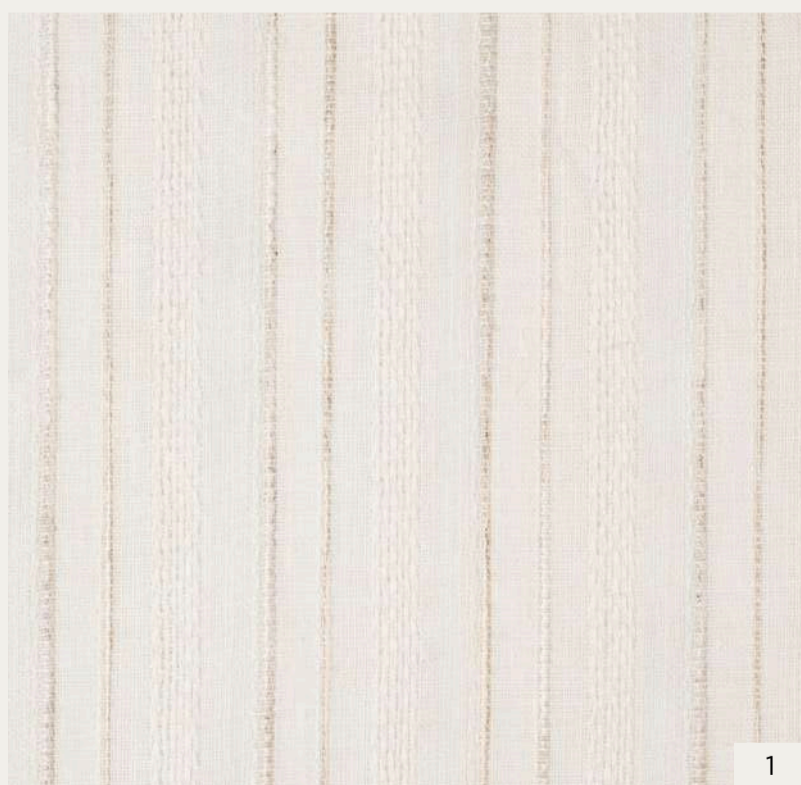

PO1553 MIRA V

Composição/Composición/Composition	55% PES 39% LI 3% CO 3% VI
Largura/Ancho/Width	300 cm
Repeat Vert	5.2
Resistência à luz/Resistencia a la luz/Light resistance	

Instruções de lavagem/Instrucciones de limpieza/Washing instructions	
Características/Characteristics	
Uso recomendável/Usó recomendable/Usage	
Cores disponíveis/Colores disponibles/Available colors	1